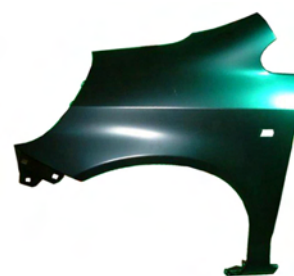

Grille

NEF05-32100 Black

HONDA JAZZ/FIT '02 ON

NEG20

Fender

NEG20-1111/2 L/R W/O S.L.H.

Fender

NEG20-11131/2 L/R W/S.L.H.